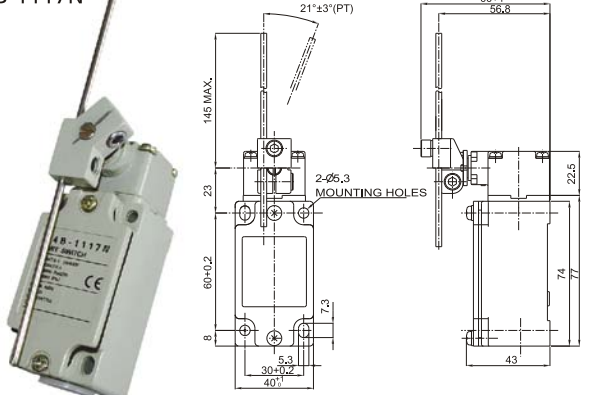

D4B-N Limit Switch 行程开关

D4B-1111N

D4B-1116N

D4B-1188N

D4B-1117N

D4B-1170N

D4B-1171N

D4B-1181N