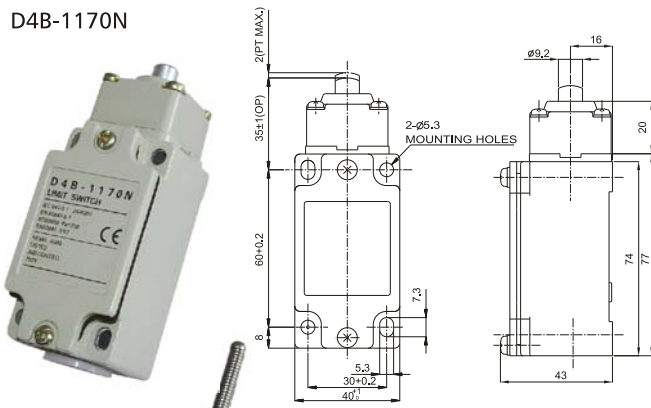

D4B-N Limit Switch 行程开关

D4B-1111N

D4B-1116N

D4B-1188N

D4B-1117N

D4B-1170N

D4B-1171N

D4B-1181N