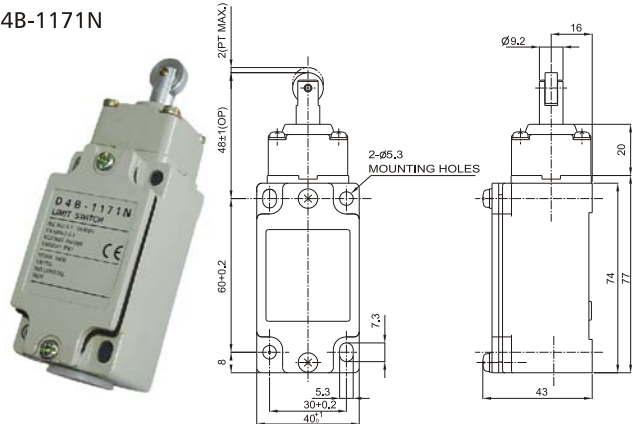

D4B-N Limit Switch 行程开关

D4B-1111N

D4B-1116N

D4B-1188N

D4B-1117N

D4B-1170N

D4B-1171N

D4B-1181N