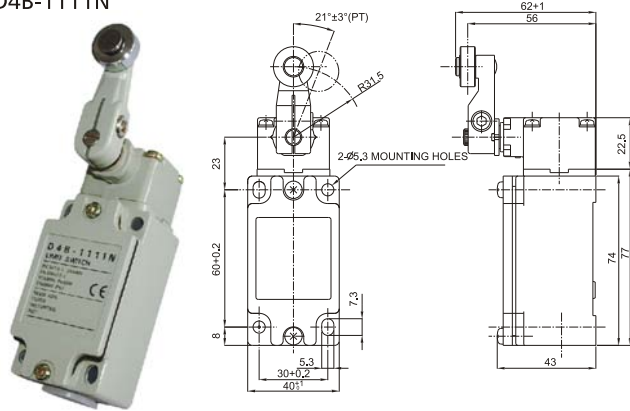

D4B-N Limit Switch 行程开关

D4B-1111N

D4B-1116N

D4B-1188N

D4B-1117N

D4B-1170N

D4B-1171N

D4B-1181N